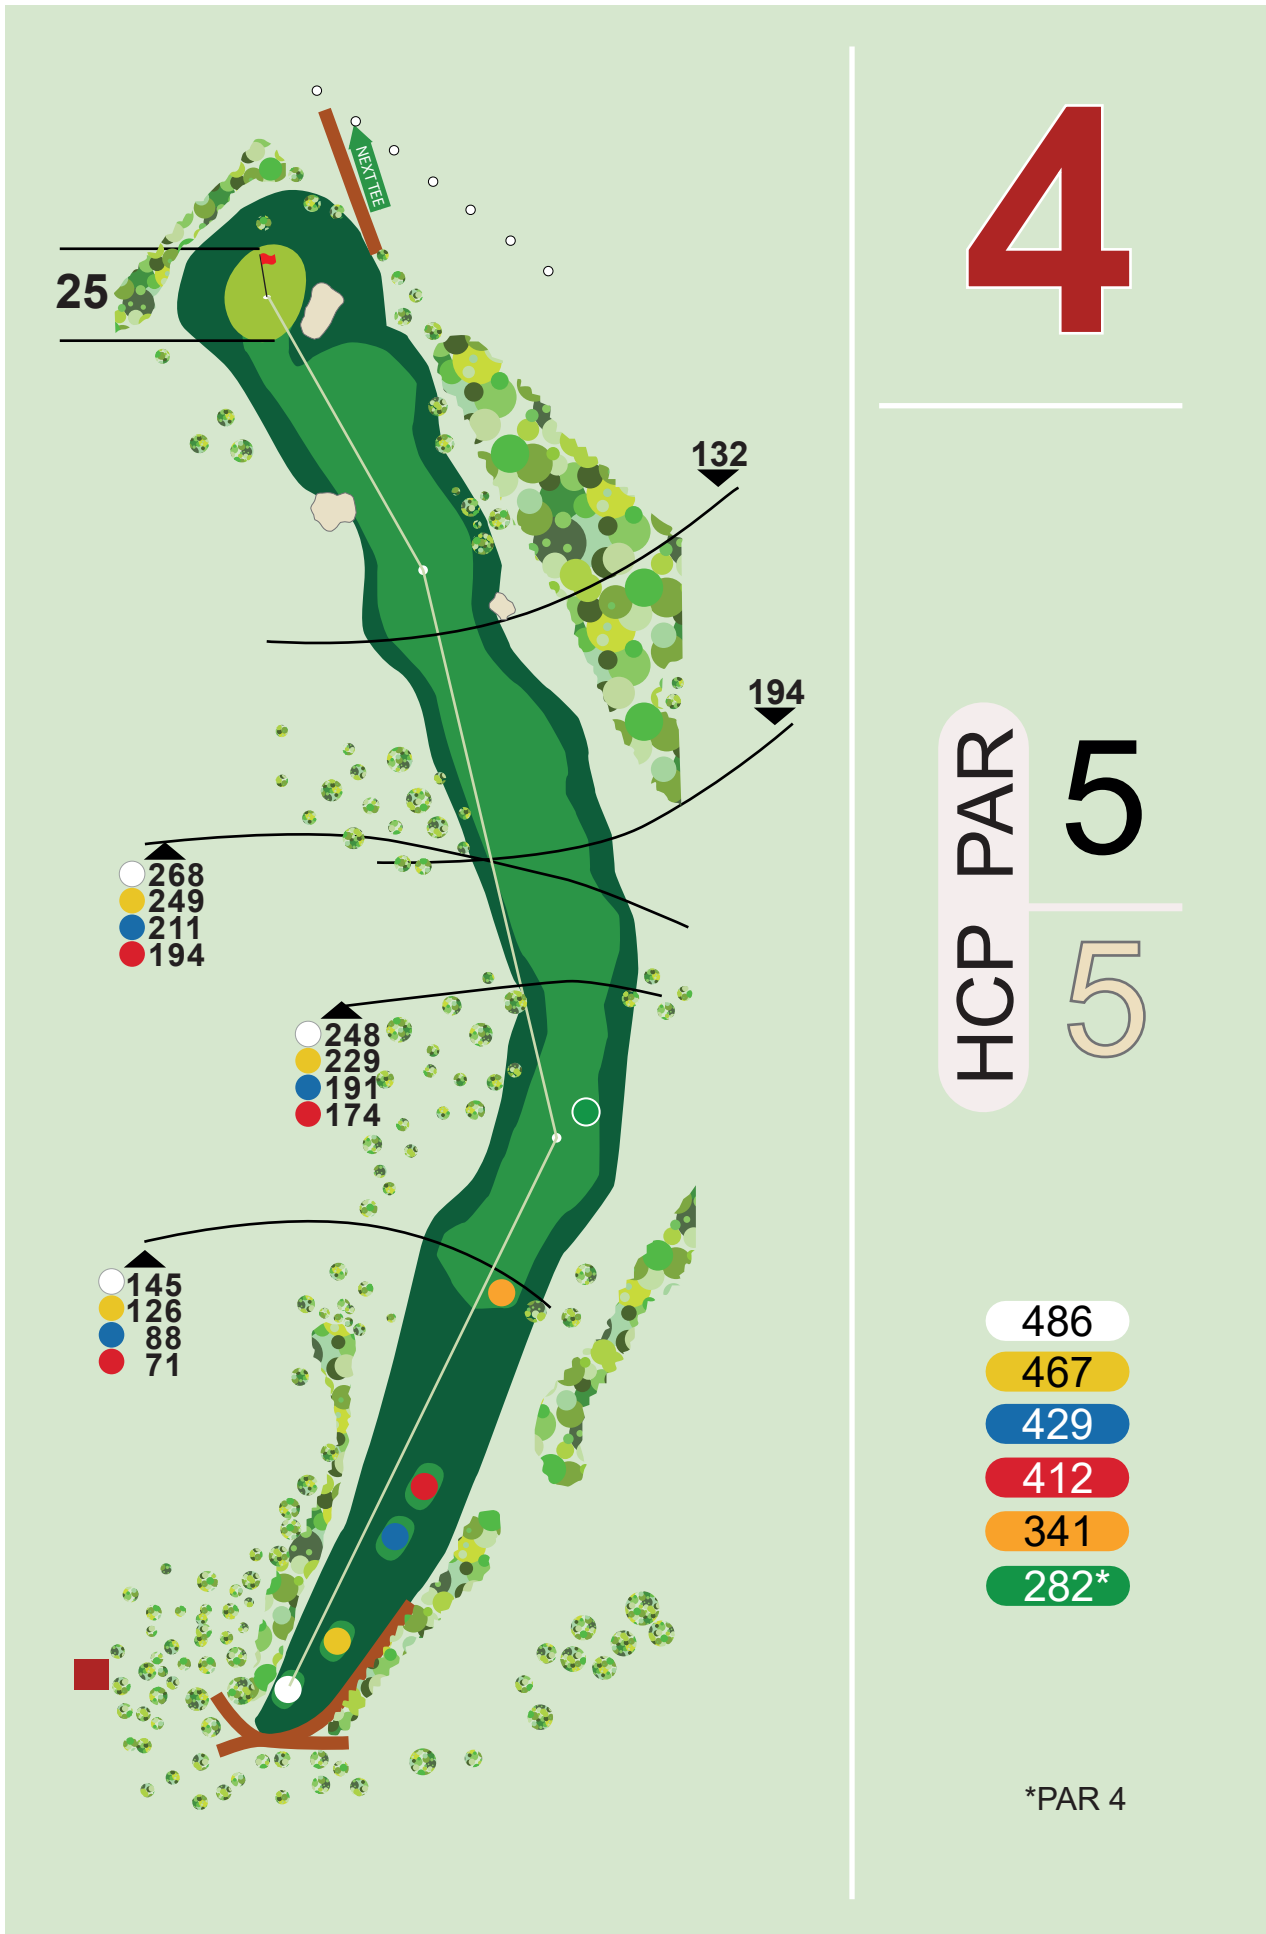

4

HCP PAR

5

5

486

467

429

412

341

282*

*PAR 4